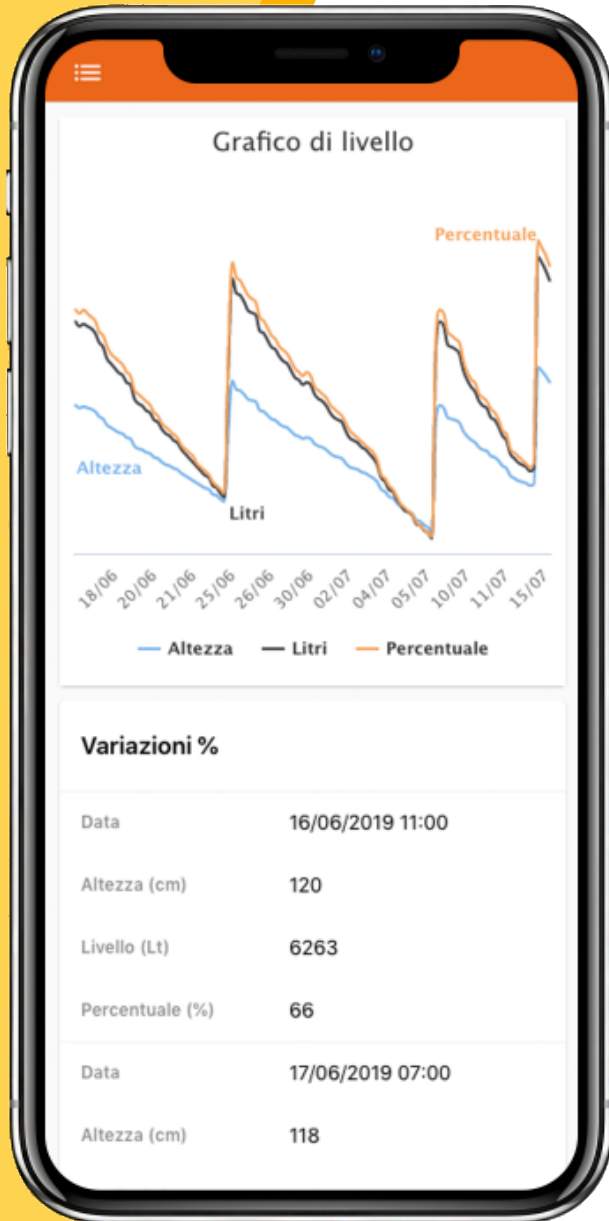

Installazione autonoma

Per installare levelUP puoi procedere da solo; ti basterà seguire le indicazioni del manuale in dotazione per cominciare sin da subito a rilevare i livelli di gasolio presenti in cisterna.

Report rifornimenti automatici

Addio compilazioni manuali. Con levelUP ricevi il report dei rifornimenti secondo la cadenza che preferisci (giornaliera, settimanale o mensile) e in pochi click verifichi tutte le operazioni.