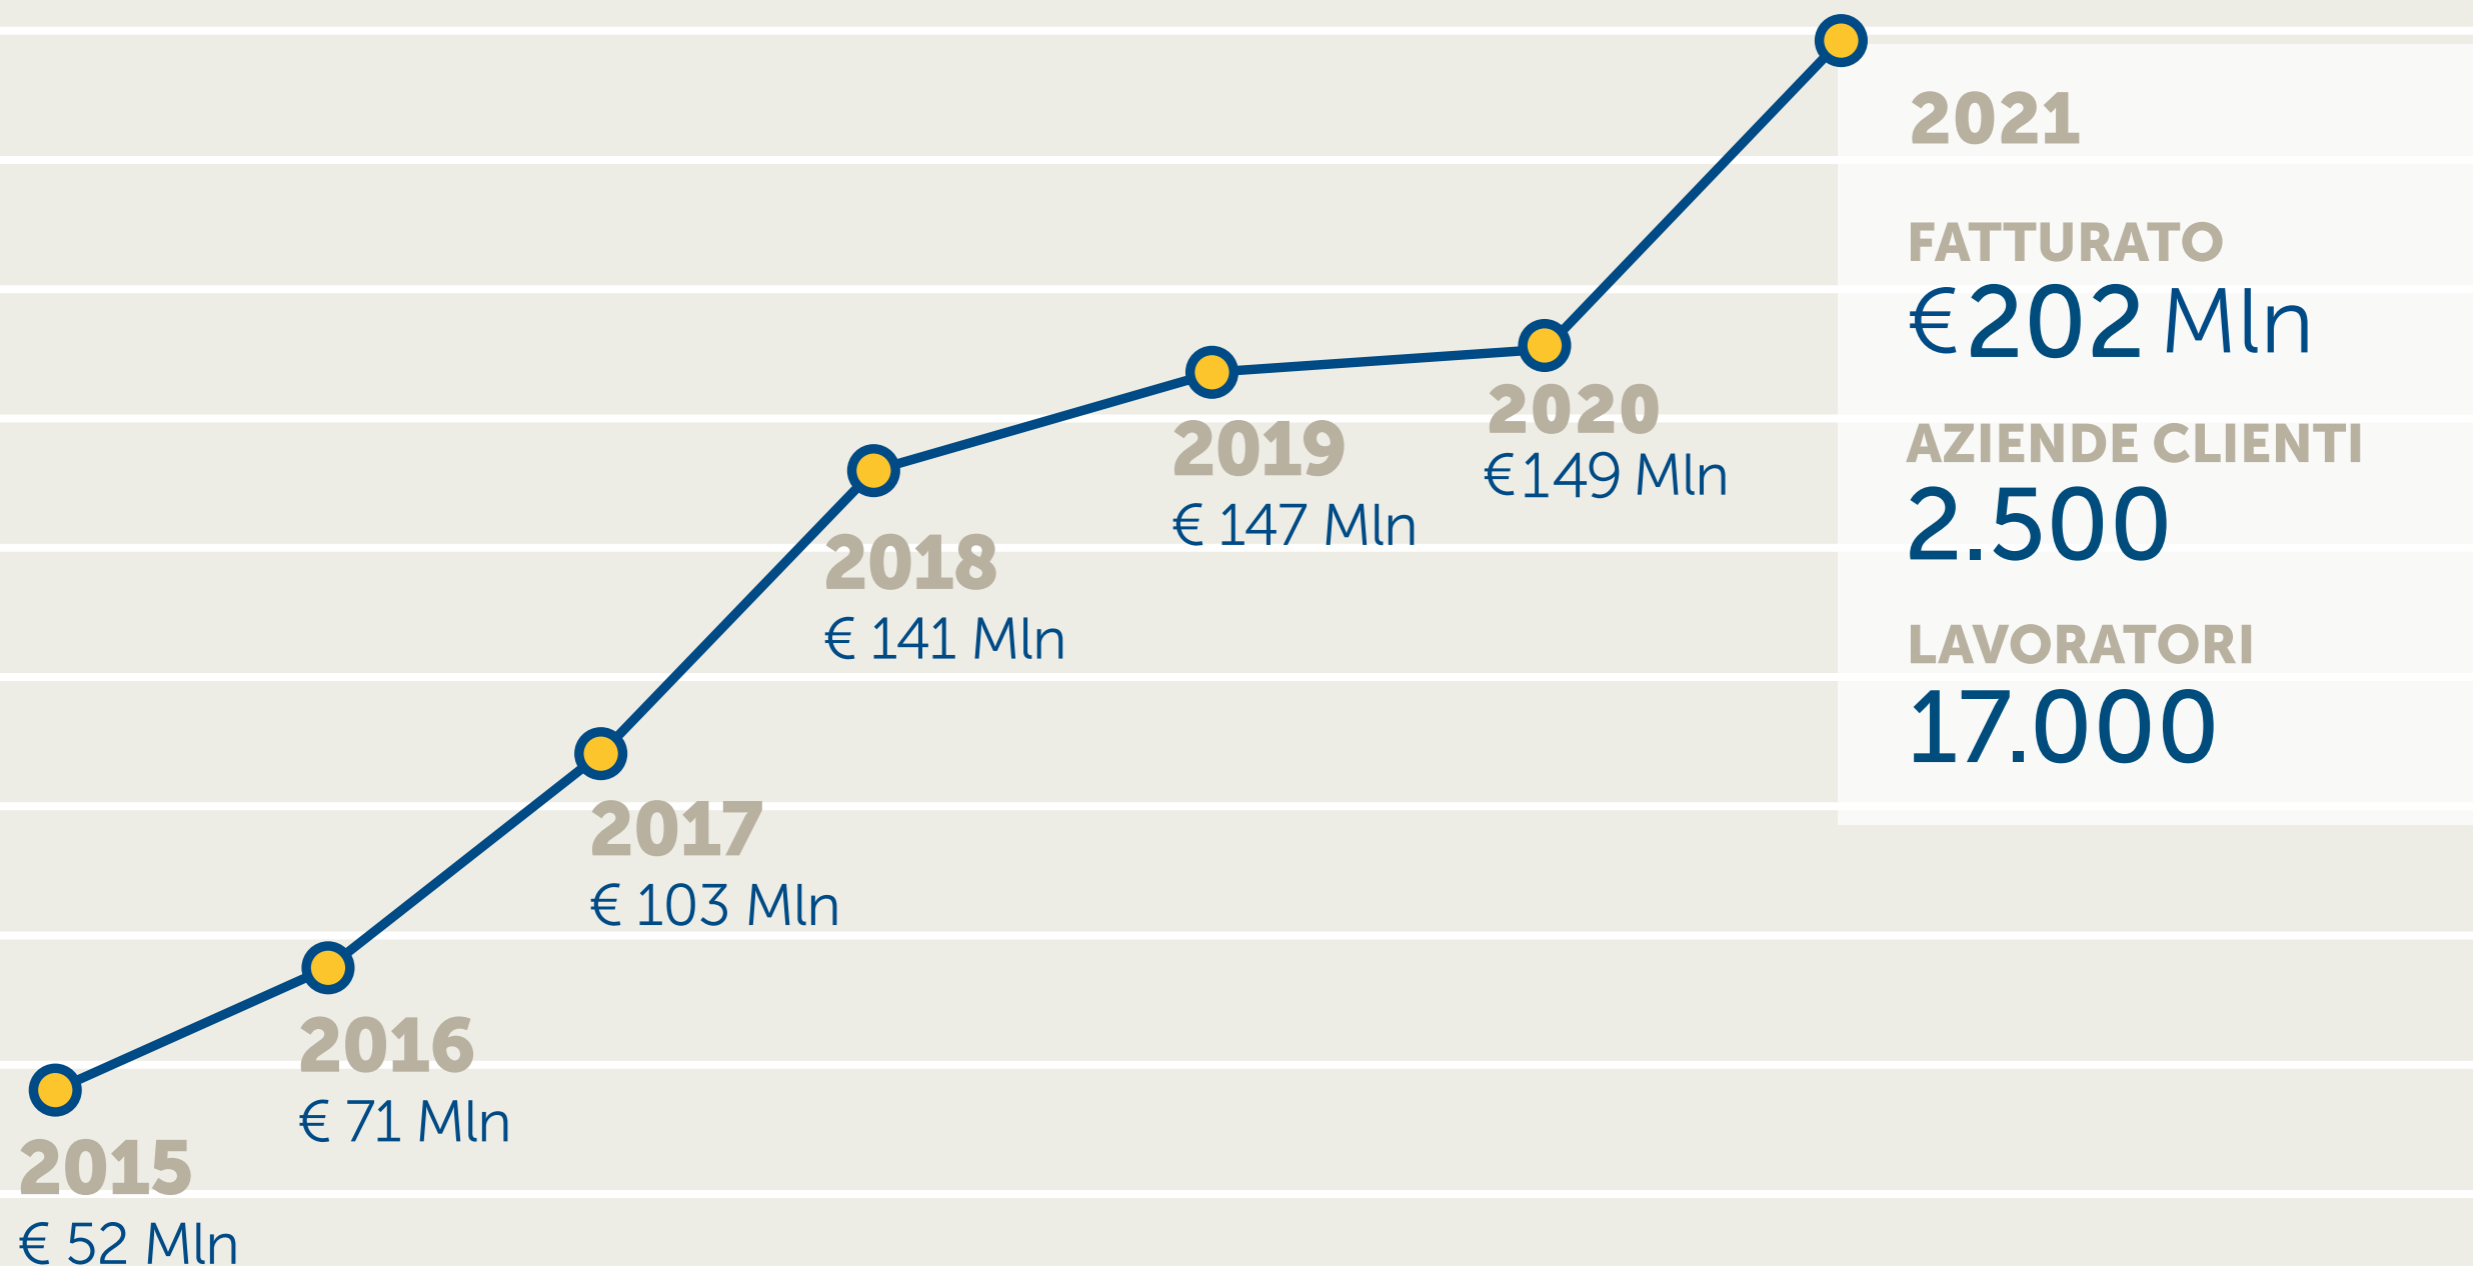

PROFESSIONISTI DELLA CRESCITA